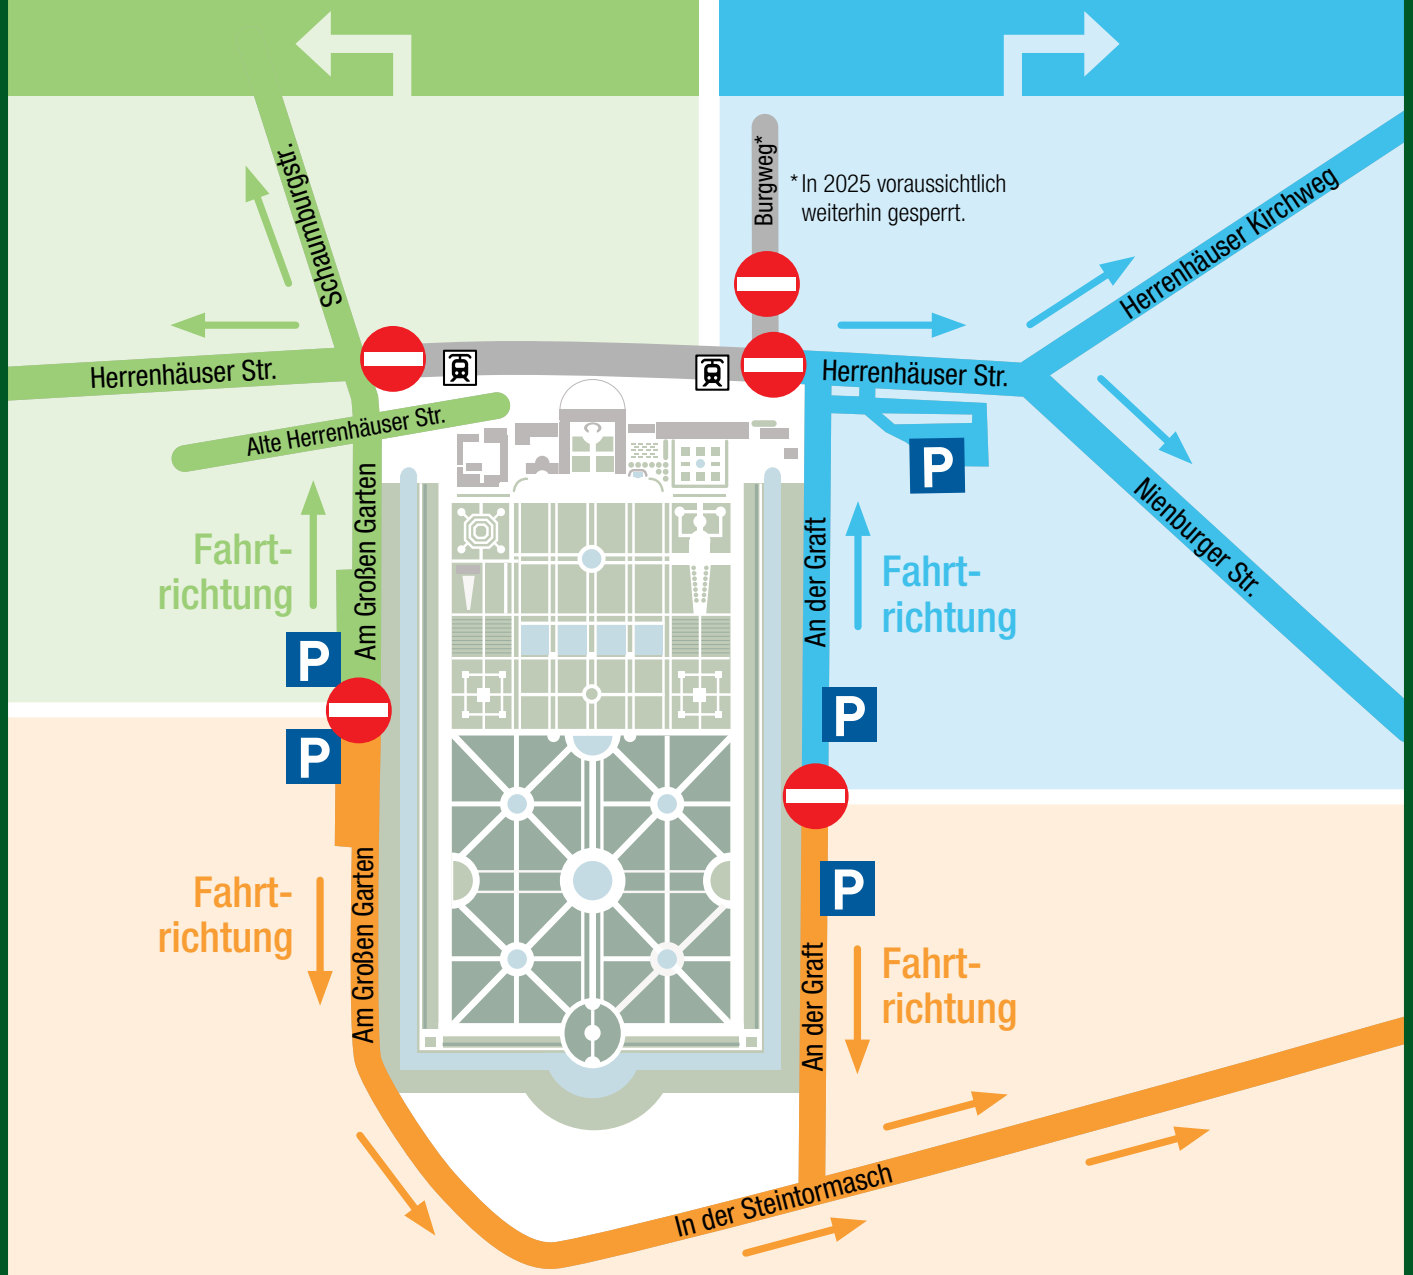

Regelung der Abfahrt* Parkleitsystem

Parkzone Grün:

Abfahrt als Linksabbieger über Herrenhäuser Str.
Richtung **Westschnellweg**

Parkzone Blau:

Abfahrt als Rechtsabbieger über Herrenhäuser Str.
Richtung **Königsworther Platz**

Parkzone Orange:

Abfahrt über Steintormasch Richtung **Königsworther Platz**

P Parkmöglichkeiten Straßenbahn Haltestelle Keine Durchfahrt – temporäre Straßensperrungen

*Die Verkehrsmaßnahmen werden erst zum Start des Feuerwerks umgesetzt und beziehen sich **ausschließlich auf die Abfahrt nach der Veranstaltung!** Es gelten keine Sonderregelungen für die Anfahrt.