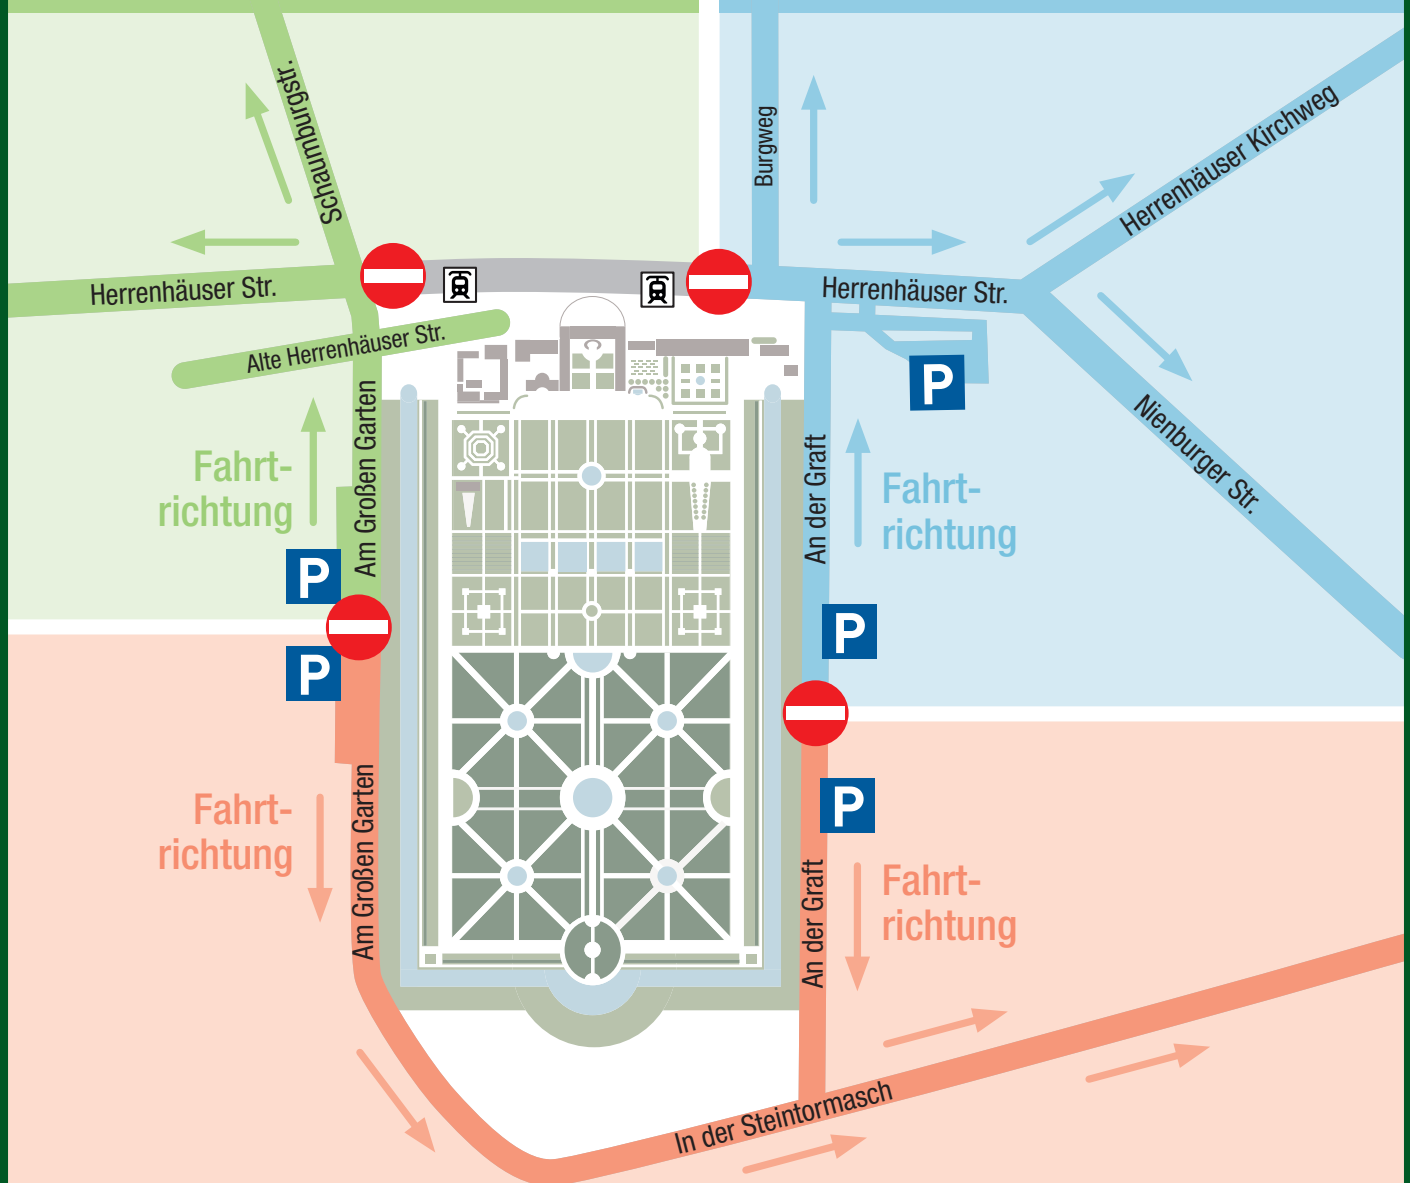

Parkzone Grün:

Abfahrt über die Herrenhäuser Str. Richtung **Westschnellweg** oder über die Schaumburgstr. Richtung **Haltenhoffstraße**

Parkzone Blau:

Abfahrt über die Herrenhäuser Str. Richtung **Königsworther Platz** oder über den Burgweg Richtung **Haltenhoffstraße**

Parkzone Orange:

Abfahrt über Steintormasch Richtung **Königsworther Platz**

P Parkmöglichkeiten  Straßenbahn Haltestelle  Keine Durchfahrt – temporäre Straßensperrungen

*Die Verkehrsmaßnahmen werden erst zum Start des Feuerwerks umgesetzt und beziehen sich **ausschließlich auf die Abfahrt nach der Veranstaltung!** Es gelten keine Sonderregelungen für die Anfahrt.